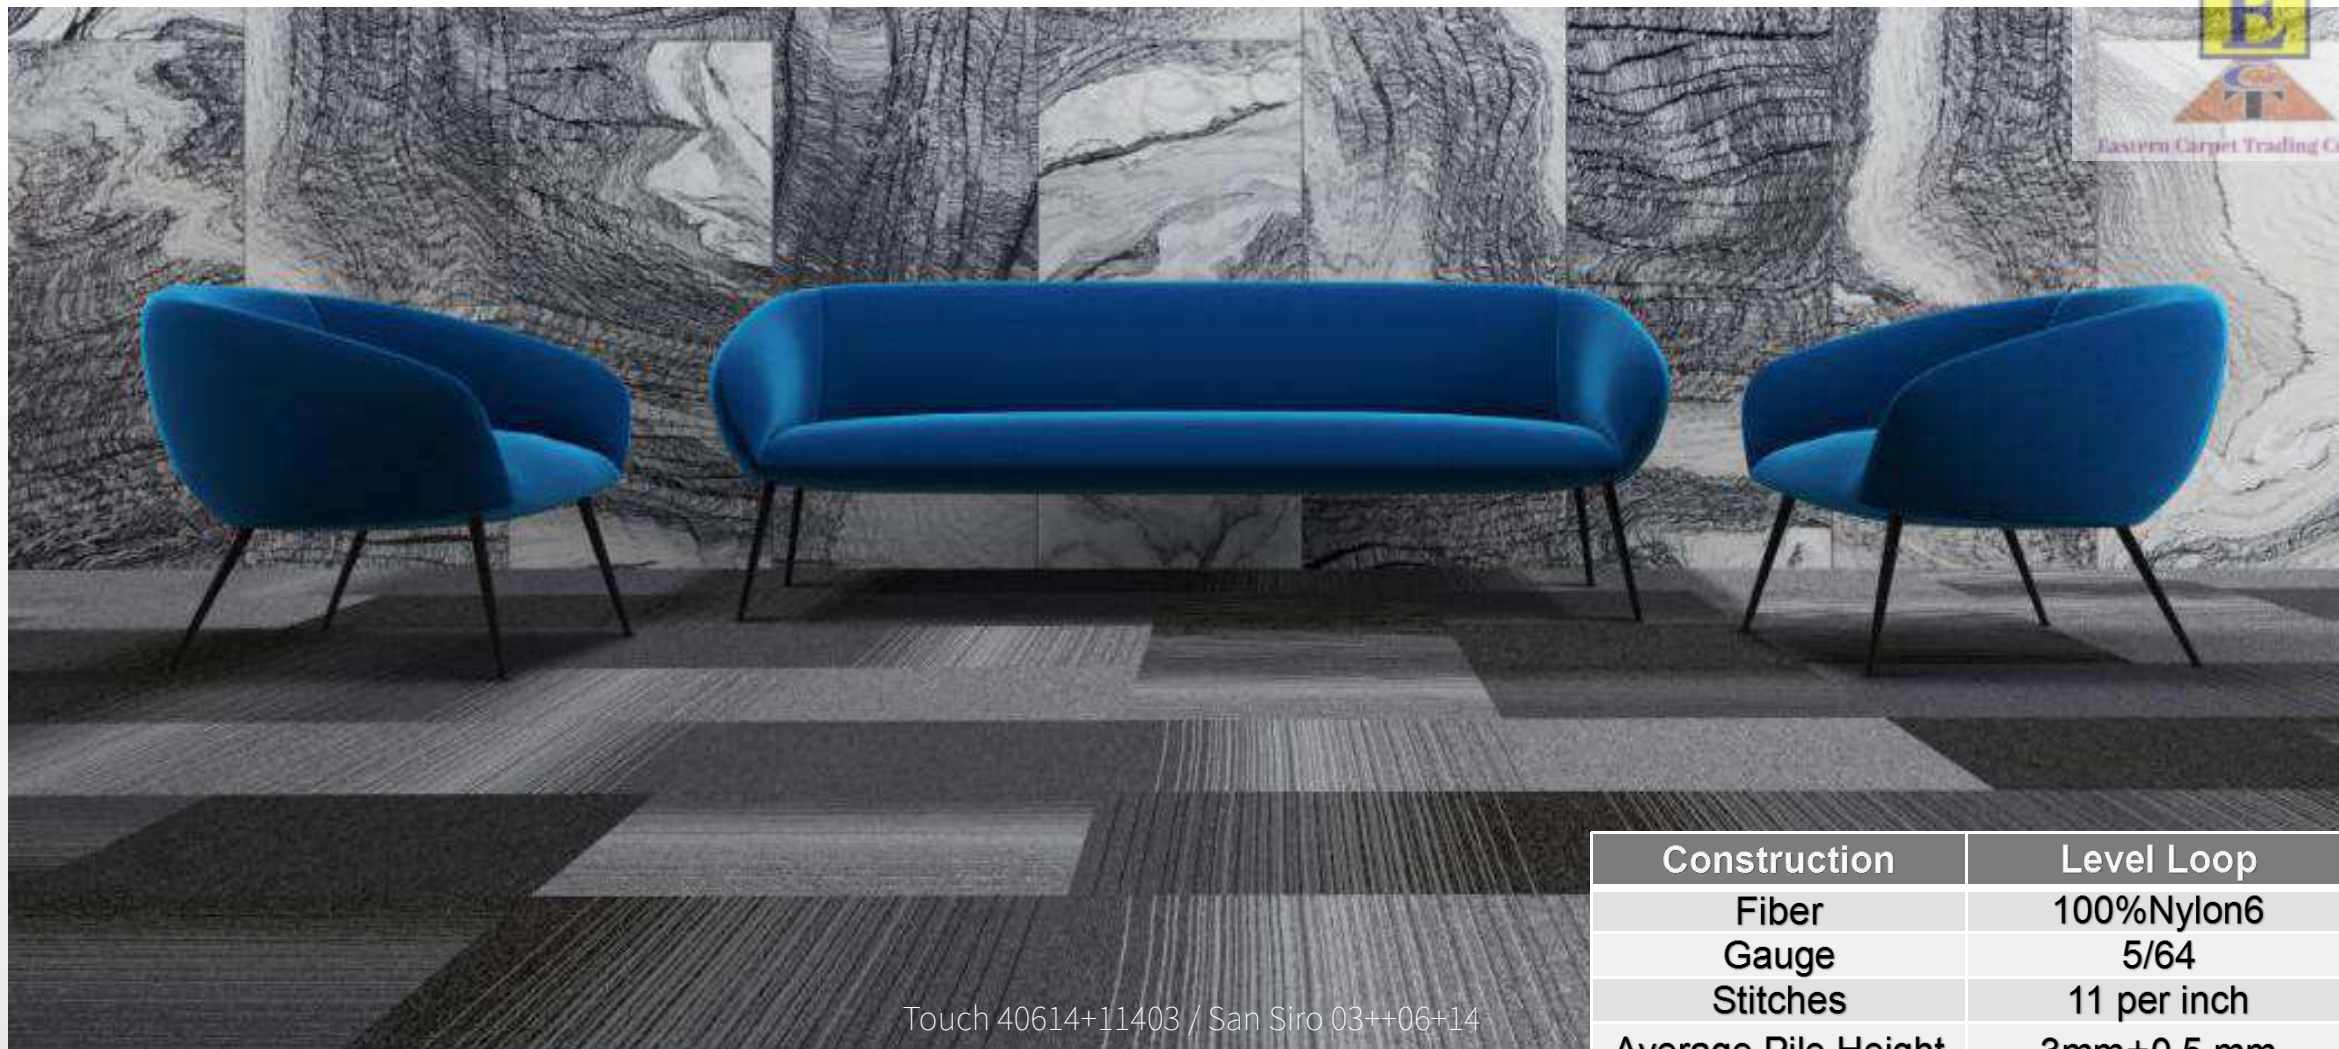

光谱

Touch

自然界中的色彩光影渐变

Eastern Carpet Trading Company

Touch 40614+11403 / San Siro 03++06+14

低调轻奢的经典搭配，黑白灰代表着理性，仿佛自然中水墨山的浓缩。

Construction	Level Loop
Fiber	100%Nylon6
Gauge	5/64
Stitches	11 per inch
Average Pile Height	3mm±0.5 mm
Backing	PVC with fiberglass
Tile Size	50cm*50cm
Flammability	≥4.5kw/m ² (B1)

Touch 30314

Touch 61413

Gergeous 13

Gergeous 11

Touch 20311

产品可以将炫彩和圣西罗两款产品完美融合、衔接。
在原本高饱和度的炫彩和商务感基础色为主的圣西罗中间构建起一座过度的桥梁。

黑白空间中的冷色点缀，丰富空间层次，
也是对于办公空间的充分诠释。

Touch 40614+11403 / Gergeous14 / San Siro 06+14

TOUCH取自自然界中的光影渐变感觉，图形枢密错落，聚散分布合理，给人以美的感觉。

Touch 51404 / San Siro 14

灰度空间中加入彩色点缀，既可以丰富空间层次，带来变化，又可以注入活力元素，带来倾诉的表达。

Touch 20311+61413 / Gorgeous11+13 / San Siro 14

Touch 30314 / Gergeous14 / San Siro 09

简约，不等于简陋。
透过光线可以带来优雅的美感。

Touch 40614+11403 / San Siro14

Touch 61413 / San Siro14

扫一扫了解产品VR动态展示

缤纷的颜色所创造出的新极简注意，持续作为主要趋势之一大放异彩，让设计结合浓缩色彩的想象。