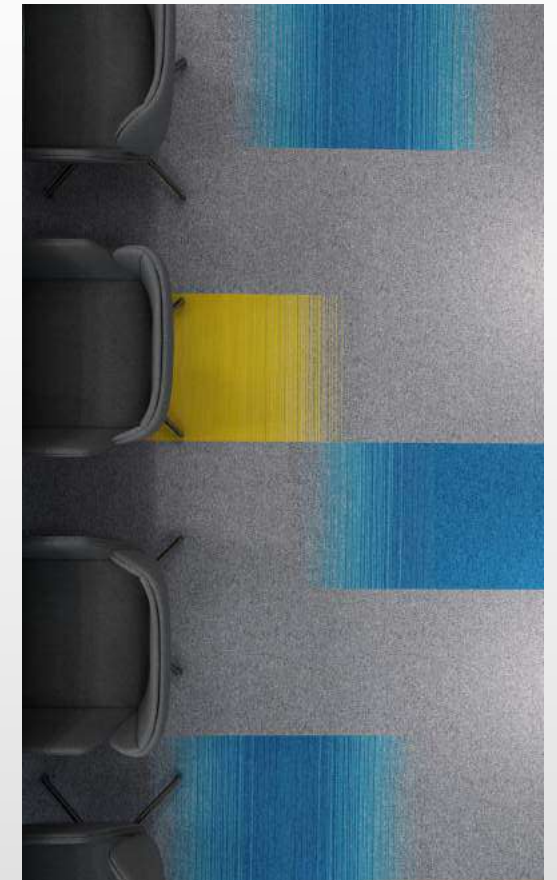

光谱

Touch

自然界中的色彩光影渐变

Eastern Carpet Trading Company

Touch 40614+11403 / San Siro 03++06+14

低调轻奢的经典搭配，黑白灰代表着理性，仿佛自然中水墨山的浓缩。

Construction	Level Loop
Fiber	100%Nylon6
Gauge	5/64
Stitches	11 per inch
Average Pile Height	3mm±0.5 mm
Backing	PVC with fiberglass
Tile Size	50cm*50cm
Flammability	≥4.5kw/m ² (B1)

Touch 30314

Touch 61413

Gergeous 13

Gergeous 11

Touch 20311

产品可以将炫彩和圣西罗两款产品完美融合、衔接。
在原本高饱和度的炫彩和商务感基础色为主的圣西罗中间构建起一座过度的桥梁。

黑白空间中的冷色点缀，丰富空间层次，
也是对于办公空间的充分诠释。

Touch 40614+11403 / Gergeous14 / San Siro 06+14

TOUCH取自自然界中的光影渐变感觉，图形枢密错落，聚散分布合理，给人以美的感觉。

Touch 51404 / San Siro 14

灰度空间中加入彩色点缀，既可以丰富空间层次，带来变化，又可以注入活力元素，带来倾诉的表达。

Touch 20311+61413 / Gorgeous11+13 / San Siro 14

Touch 30314 / Gergeous14 / San Siro 09

简约，不等于简陋。
透过光线可以带来优雅的美感。

Touch 40614+11403 / San Siro14

Touch 61413 / San Siro14

扫一扫了解产品VR动态展示

缤纷的颜色所创造出的新极简注意，持续作为主要趋势之一大放异彩，让设计结合浓缩色彩的想象。