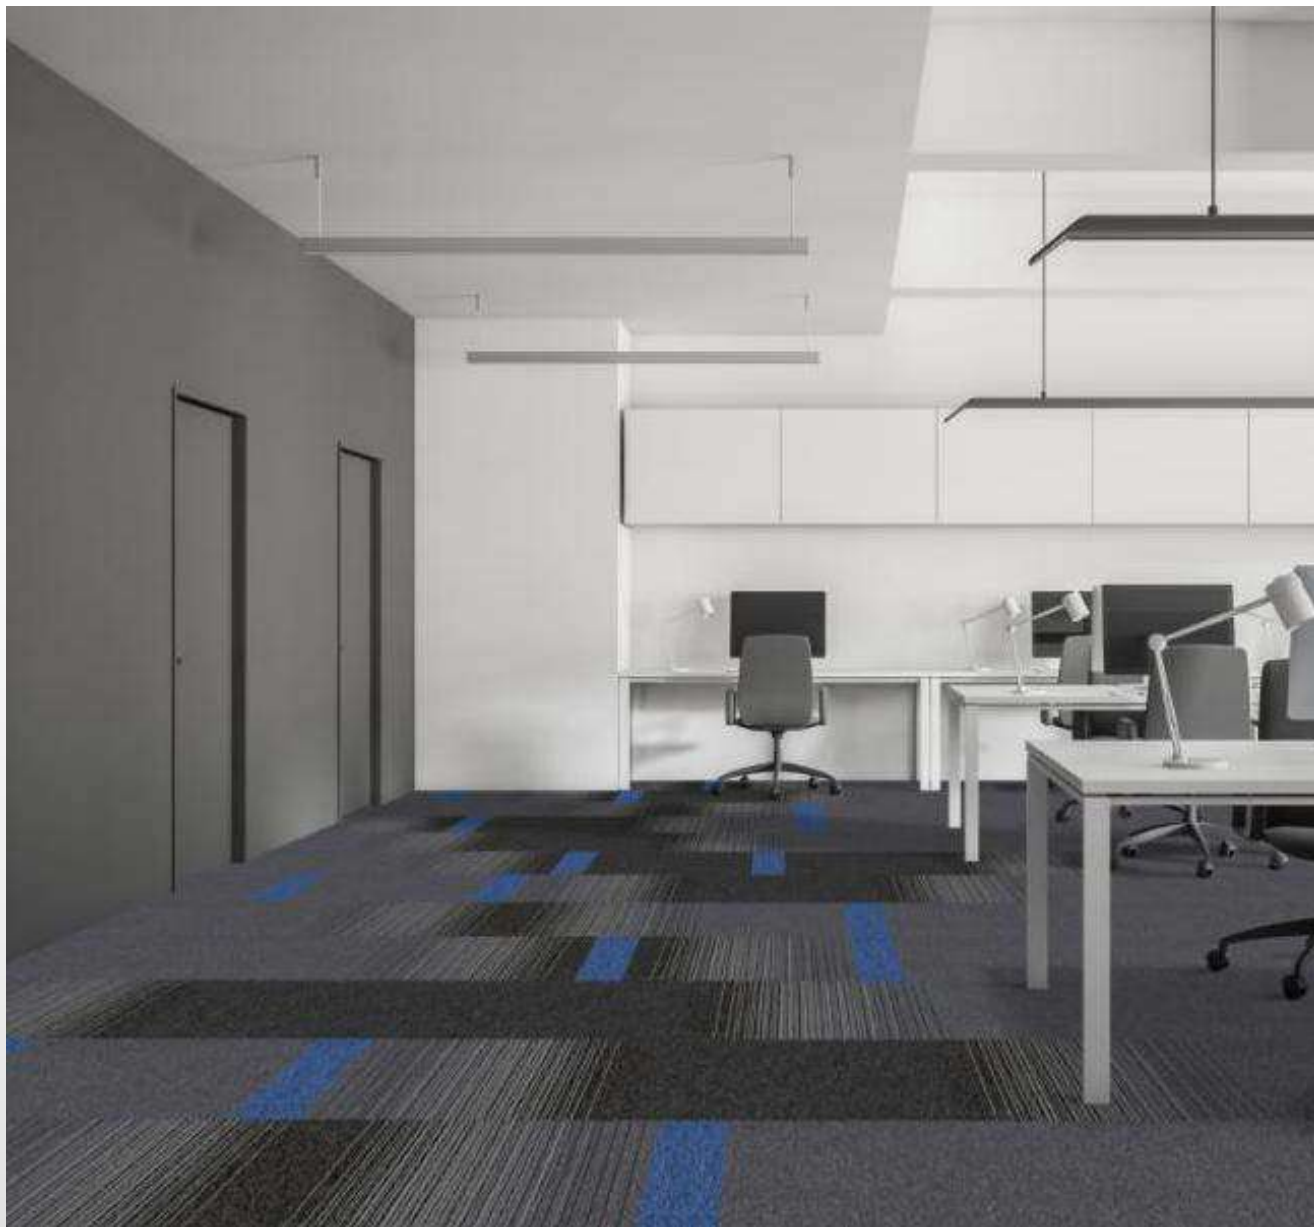

Touch 30314

Touch 61413

Gergeous 13

Gergeous 11

Touch 20311

产品可以将炫彩和圣西罗两款产品完美融合、衔接。
在原本高饱和度的炫彩和商务感基础色为主的圣西罗中间构建起一座过度的桥梁。

黑白空间中的冷色点缀，丰富空间层次，
也是对于办公空间的充分诠释。

Touch 40614+11403 / Gergeous14 / San Siro 06+14