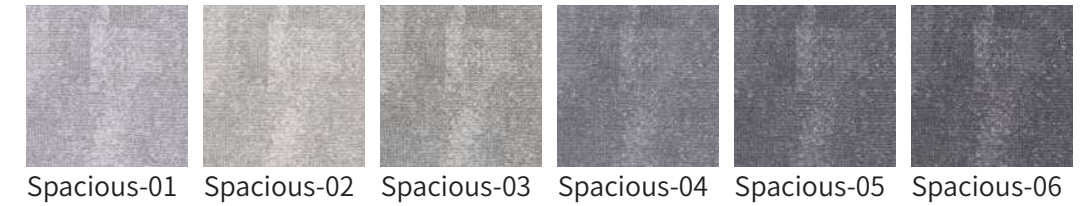

万象 Spacious

衍生 Derived