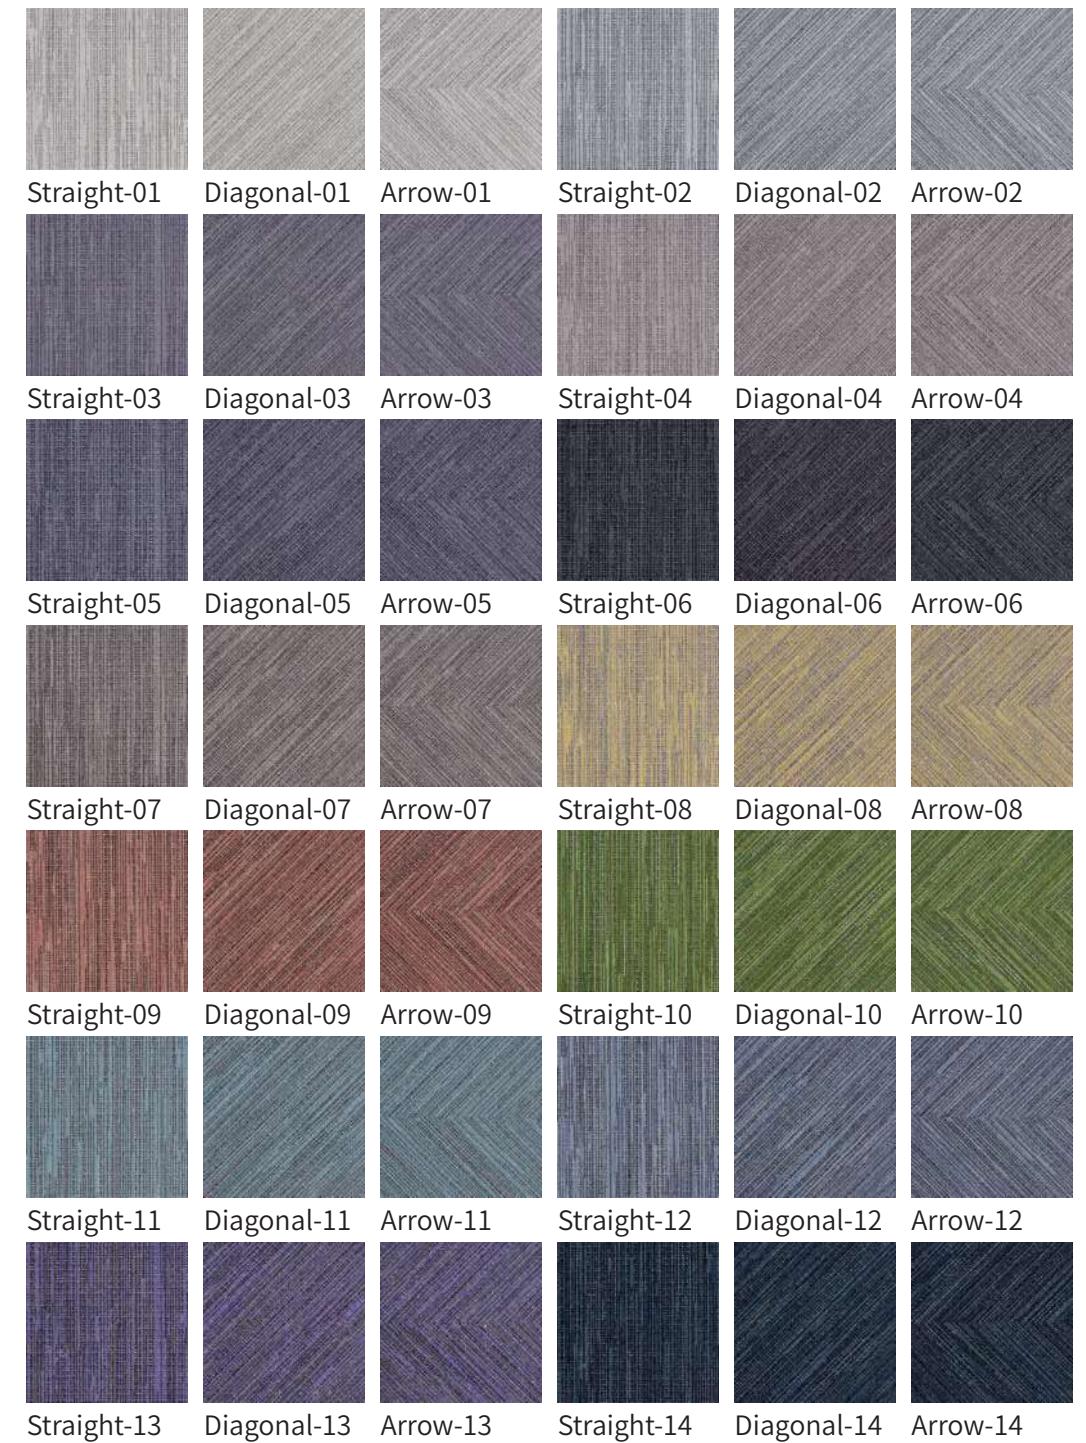

SPECIFICATION

Style Name: Spacious/ Derived	Tile size: 50cm*50cm
Construction: Multi-Level Loop	Area of use: Commercial-General Duty
Fiber: 100% Nylon	Flammability: ASTM E 648-class I,GB 8624-2012
Gauge: 1/10	Static Propensity: AATCC-134,GB/T 18044-2008
Stitches/per inch 12 per inch	Smoke Density: ASTM E 662,GB/T 8627-1999
Average Pile Height: 4±0.5mm	Dimensional Stability: AACHEN ≤ 0.2%
Secondary Backing: PVC with Fiberglass	
Installation: Water Based / Adhesive Recommended / Tile Sticker	

Sustainability:
ISO 14001 and ISO 9001

Installation Methods:

Straight-11+12+14