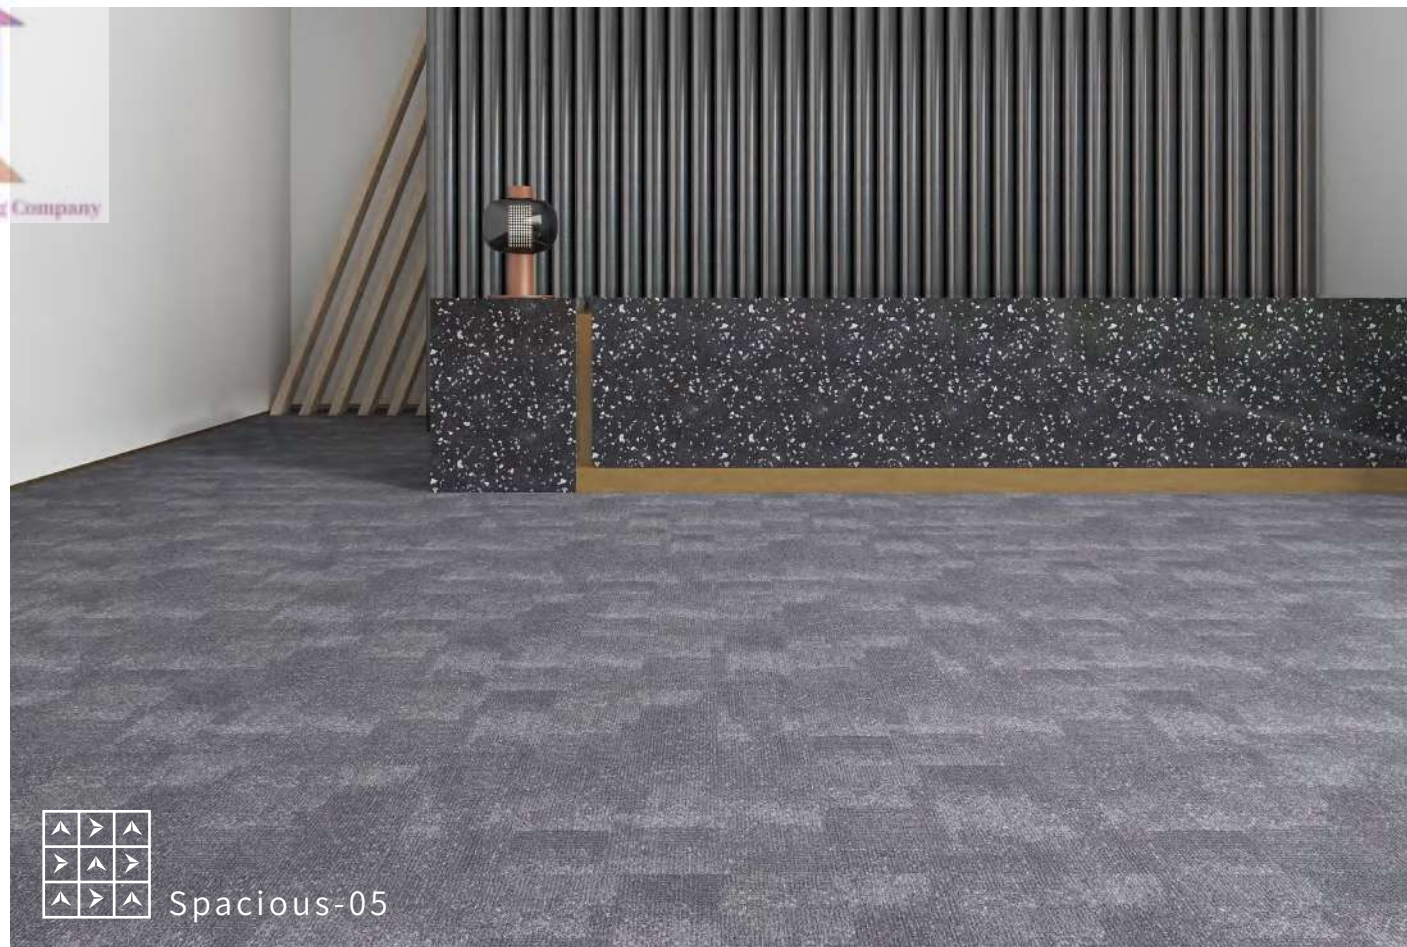

06

Spacious-01+02+03

暖灰色梯度的地毯散发着温暖的气息，为室内空间增添一抹柔和、舒适的感觉，适合喜欢温馨氛围的您。

而冷灰色梯度的地毯则带有一种简约、低调的奢华，为空间注入一股优雅与时尚的气息。

Eastern Carpet Trading Company

Spacious-04

Spacious-05

Spacious-06