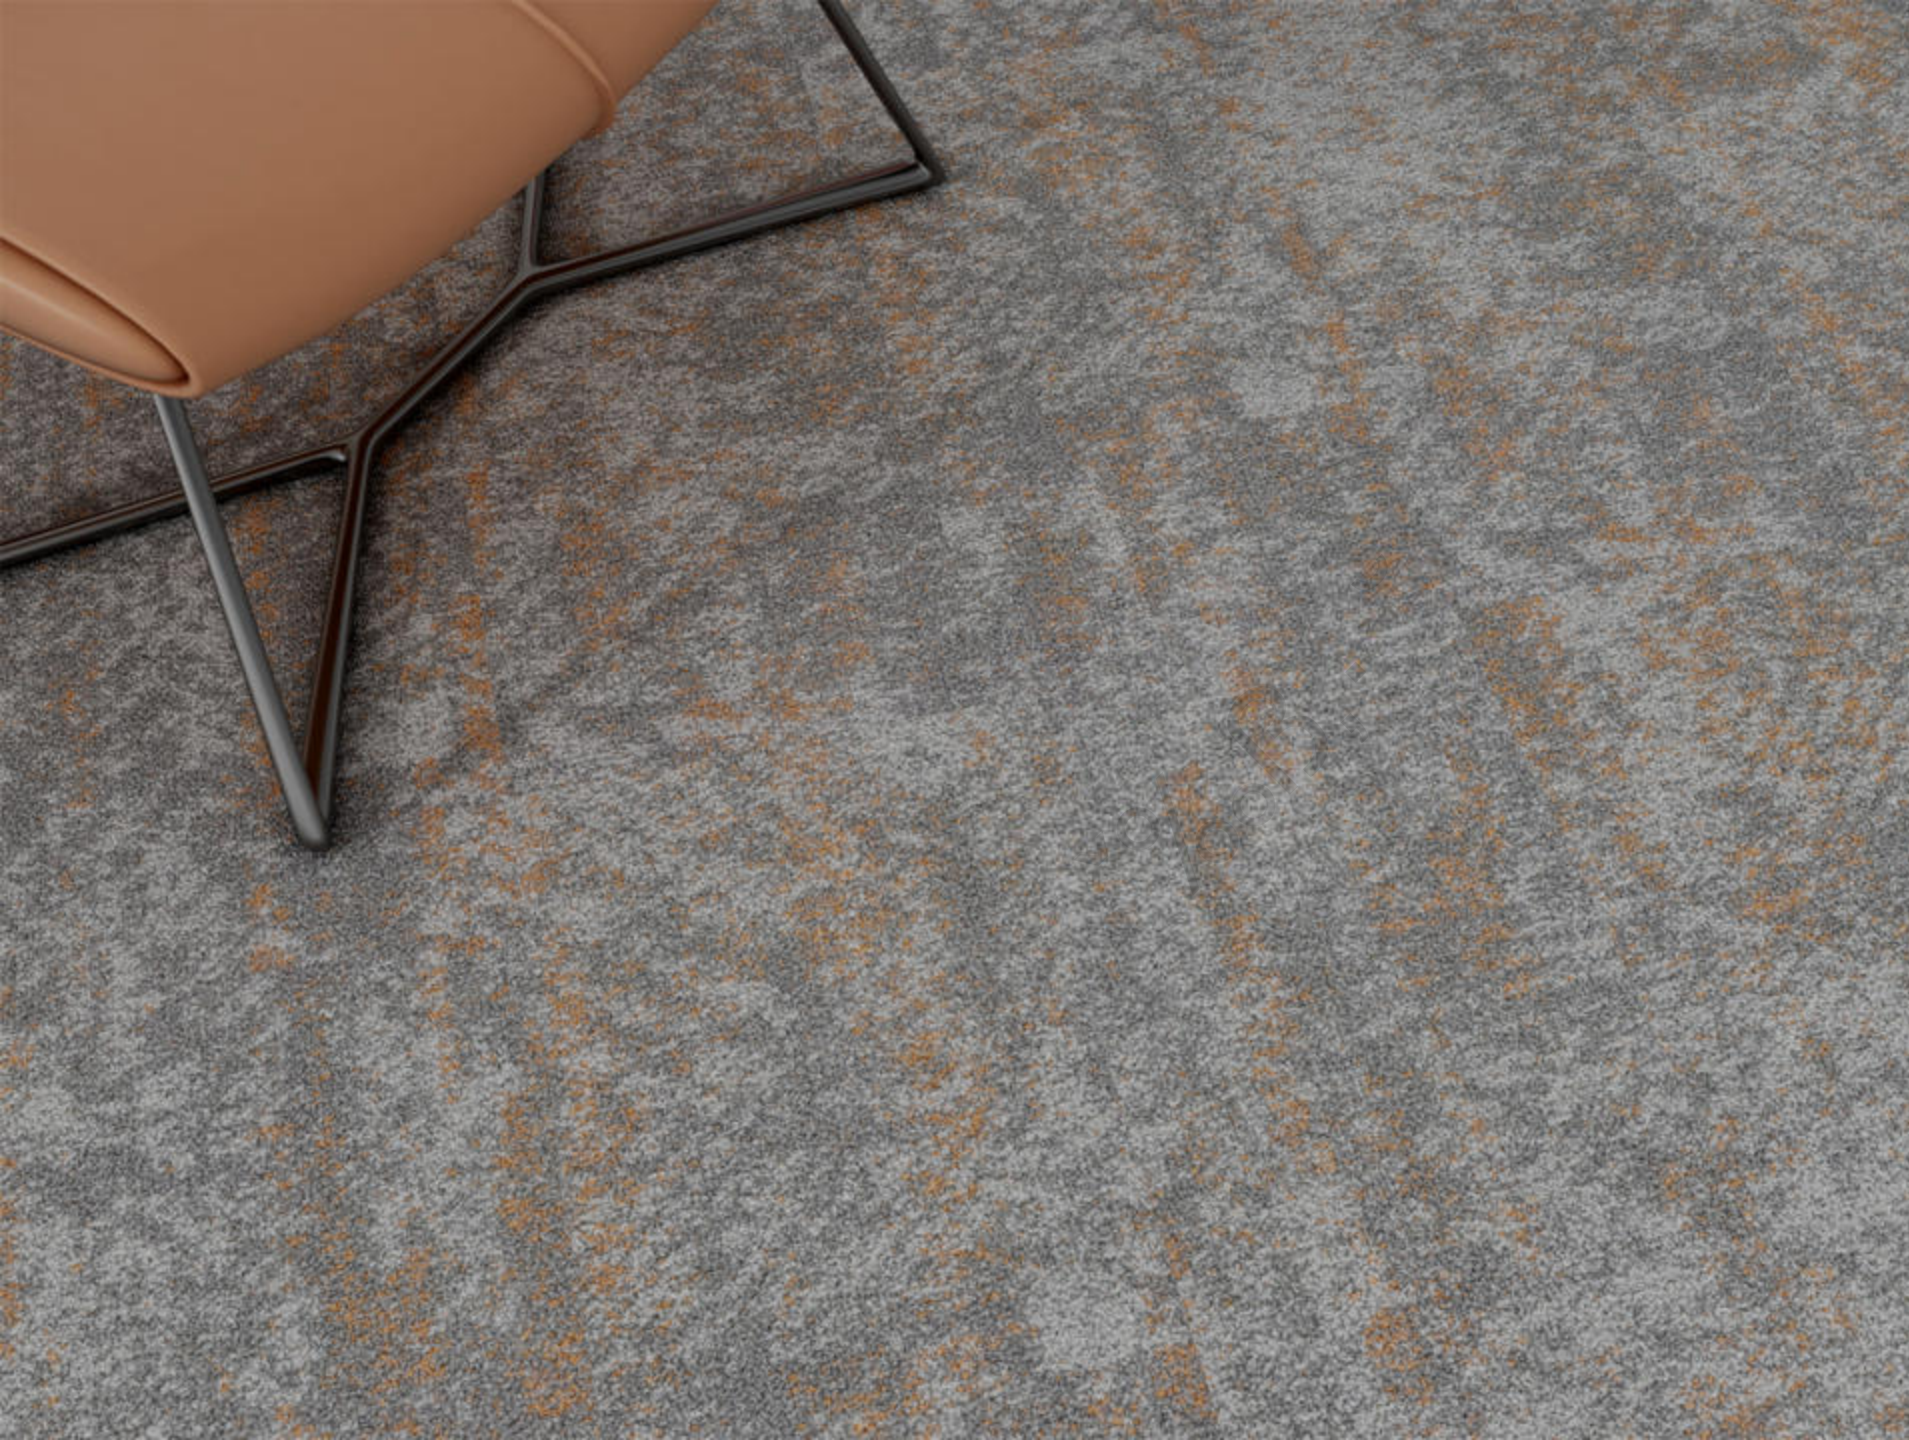

斯涅耳 snell

Eastern Carpet Trading Company

F: +966 504 813275, +966 13 867 8785

斯涅耳 snell 内部使用, 请勿外传

斯涅耳 snell

Eastern Carpet Trading Company

F: +966 504 813275, +966 13 867 8785

斯涅耳 snell 内部使用, 请勿外传