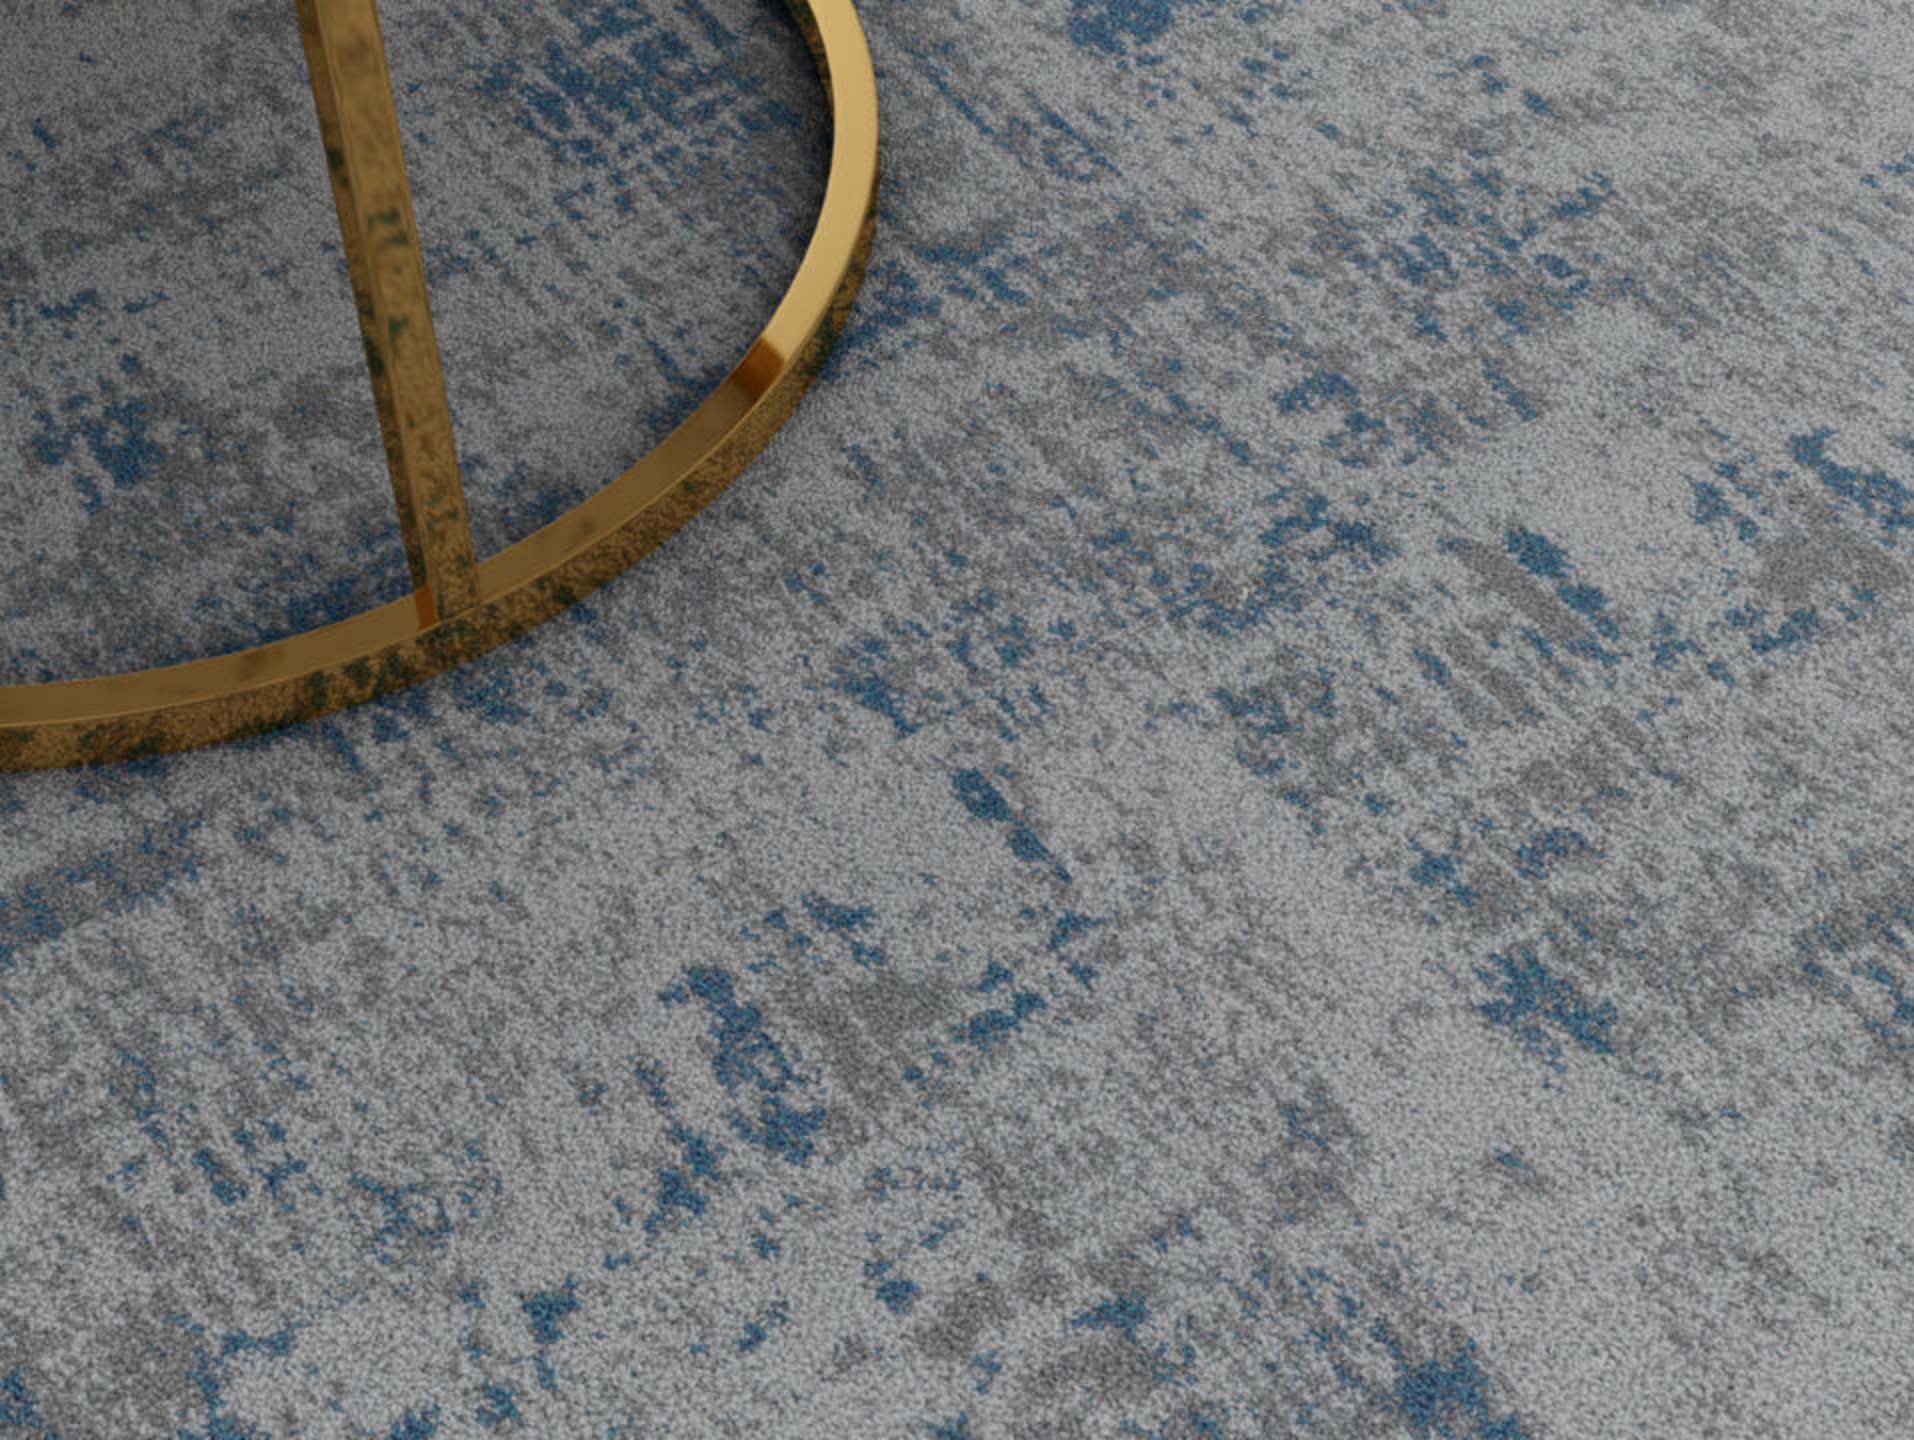

Eastern Carpet Trading Company

P: +966 504 813275, +966 13 867 8785

光华 Splendor 内部使用, 请勿外传